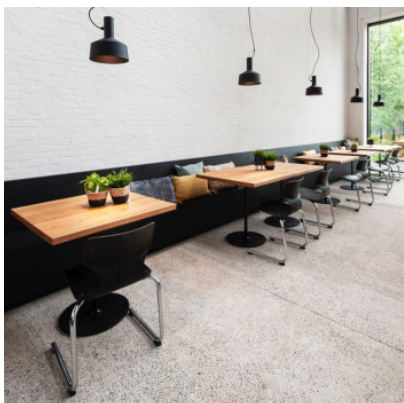

Wever & Ducré Roomor Cable Suspended 1.2 E27

Suspension Wever & Ducré Roomor Cable Suspended 1.2 en aluminium peint par voie humide avec une structure de surface mate. Pour ampoules E27. Dimmable par phase.

noir mat	239,00 €-PDSF-284,00-€
MPN	2481E0BB2
EAN	5404037321223

noir mat / gold	249,00 €-PDSF-294,00-€
MPN	2481E0BK2
EAN	5404037321285

feutre gris	269,00 €-PDSF-315,00-€
MPN	2481E0BF2
EAN	5404037321254

13.05.2024 12:02:47

Tous les prix indiqués sont avec 19% TVA pour livraison en Deutschland à laquelle s'ajoutent le cas échéant des Coûts d'expédition