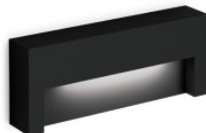

## Wever & Ducré Reto Outdoor Wall 2.0

Applique d'extérieur LED Wever & Ducré Reto Outdoor Wall 2.0 en aluminium moulé sous pression peint par poudrage. Bord de fuite dimmable. IP65.

anthracite	179,00 €-PDSF-212,00-€
MPN	7456A4A5
EAN	5404037334292
Flux lumineux (lm)	335
noir mat	179,00 €-PDSF-212,00-€
MPN	7456A4Q5
EAN	5404037334315
Flux lumineux (lm)	335