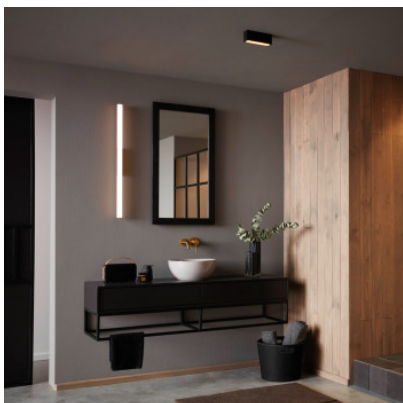

Wever & Ducré Pirro Opal Ceiling 4.0

Plafonnier LED Wever & Ducré Pirro Opal Ceiling 4.0 en aluminium moulé sous pression peint par poudrage, cadre peint par voie humide et couvercle en PMMA opale. Bord de fuite dimmable.

blanc mat / noir mat	239,00 €-PDSF-277,00-€
MPN	151484E3
EAN	5404037305469
Flux lumineux (lm)	595
noir mat	239,00 €-PDSF-277,00-€
MPN	151484B3
EAN	5404037305445
Flux lumineux (lm)	595

01.05.2024 16:26:17

Tous les prix indiqués sont avec 19% TVA pour livraison en Deutschland à laquelle s'ajoutent le cas échéant des Coûts d'expédition