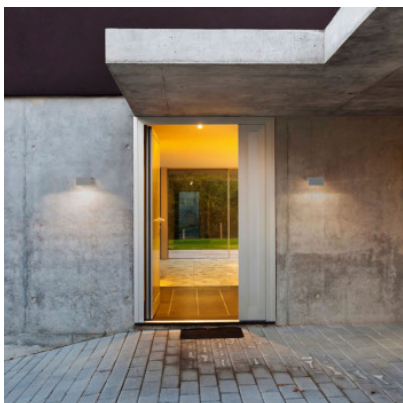

Wever & Ducré Palos Outdoor Wall 1.0

Applique d'extérieur LED Wever & Ducré Palos Outdoor Wall 1.0 en aluminium thermolaqué.
Distribution lumineuse directe et asymétrique. Bord de fuite dimmable. IP65.

anthracite	259,00 €-PDSF-303,00 €
MPN	4161A4A2
EAN	5404037331116
Flux lumineux (lm)	680
noir mat	259,00 €-PDSF-303,00 €
MPN	4161A4B2
EAN	5404037331130
Flux lumineux (lm)	680

12.05.2024 16:48:01

Tous les prix indiqués sont avec 19% TVA pour livraison en Deutschland à laquelle s'ajoutent le cas échéant des Coûts d'expédition