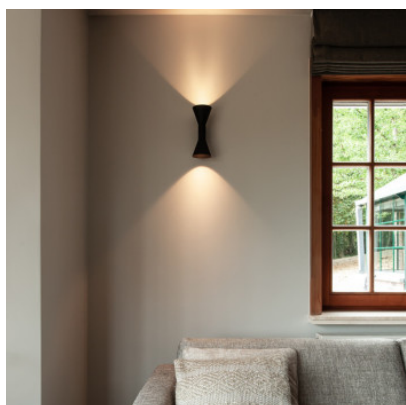

## Wever & Ducré Odrey Wall 2.3

Applique murale Wever & Ducré Odrey Wall 2.3 en aluminium peint humide avec une structure de surface mate. Pour ampoules GU10. Dimmable par phase.

blanc mat	169,00 €-PDSF-203,00-€
MPN	387420WW0
EAN	5404037330980
gold / noir mat	169,00 €-PDSF-203,00-€
MPN	387420GB0
EAN	5404037330959
noir mat	169,00 €-PDSF-203,00-€
MPN	387420BB0
EAN	5404037330935
noir mat / gold	169,00 €-PDSF-203,00-€
MPN	387420BG0
EAN	5404037330942