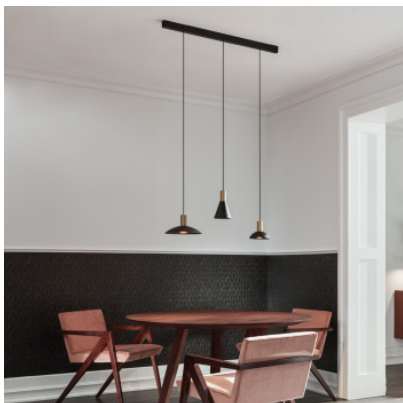

Wever & Ducré Odrey Suspension 1.8

Suspension Wever & Ducré Odrey Suspension 1.8 en aluminium peint humide avec une structure de surface mate. Pour ampoules GU10. Auvent noir ou blanc pour la version blanche. Dimmable par phase.

blanc mat MPN	249,00 €-PDSF-291,00-€ 287820WW0+90052022
gold / noir mat MPN	249,00 €-PDSF-291,00-€ 287820GB0+90052021
noir mat MPN	249,00 €-PDSF-291,00-€ 287820BB0+90052021
noir mat / gold MPN	249,00 €-PDSF-291,00-€ 287820BG0+90052021