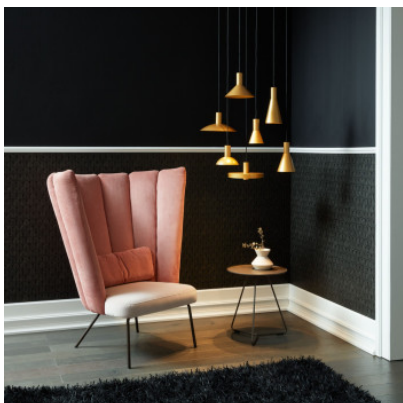

Wever & Ducré Odrey Suspension 1.8

Suspension Wever & Ducré Odrey Suspension 1.8 en aluminium peint humide avec une structure de surface mate. Pour ampoules GU10. Auvent noir ou blanc pour la version blanche. Dimmable par phase.

blanc mat MPN	249,00 €-PDSF-291,00-€ 287820WW0+90052022
gold / noir mat MPN	249,00 €-PDSF-291,00-€ 287820GB0+90052021
noir mat MPN	249,00 €-PDSF-291,00-€ 287820BB0+90052021
noir mat / gold MPN	249,00 €-PDSF-291,00-€ 287820BG0+90052021