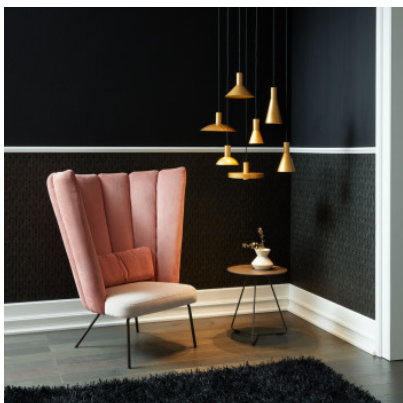

17.05.2024 9:30:48

Tous les prix indiqués sont avec 19% TVA pour livraison en Deutschland à laquelle s'ajoutent le cas échéant des Coûts d'expédition