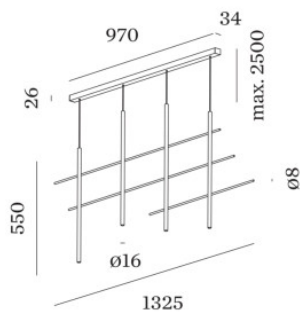

Wever & Ducré Net Suspended 4.0

Suspension LED Wever & Ducré Net Suspended 4.0 avec 4 spots en aluminium mat thermolaqué ou peint à l'eau. Projecteur direct. Bord de fuite dimmable.

blanc mat	879,00 €-PDSF 1.041,00 €
MPN	231464W3
EAN	5404037320226
Flux lumineux (lm)	1000
champagne	879,00 €-PDSF 1.041,00 €
MPN	231464M3
EAN	5404037320219
Flux lumineux (lm)	1000
noir mat	879,00 €-PDSF 1.041,00 €
MPN	231464B3
EAN	5404037320202
Flux lumineux (lm)	1000