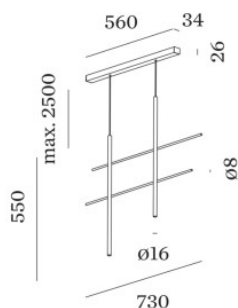

## Wever & Ducré Net Suspended 2.0

Suspension LED Wever & Ducré Net Suspended 2.0 avec 2 spots en aluminium mat thermolaqué ou peint à l'eau. Projecteur direct. Bord de fuite dimmable.

blanc mat	449,00 €-PDSF-530,00-€
MPN	231264W3
EAN	5404037320196
Flux lumineux (lm)	500
champagne	449,00 €-PDSF-530,00-€
MPN	231264M3
EAN	5404037320189
Flux lumineux (lm)	500
noir mat	449,00 €-PDSF-530,00-€
MPN	231264B3
EAN	5404037320172
Flux lumineux (lm)	500