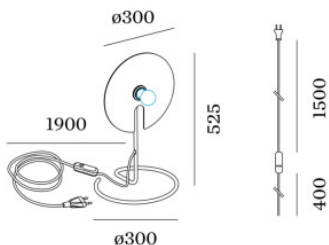

Wever & Ducré Mirro Table 1.0

Lampe de table Wever & Ducré Mirro Table 1.0 en aluminium thermolaqué mat et panneau composite aluminium réfléchissant sur une face. Pour ampoules E27, câble textile noir avec prise et interrupteur variateur.

noir mat / aluminium	279,00 €-PDSF-328,00-€
MPN	6301E0LB0
EAN	5404037331604
noir mat / chromé	289,00 €-PDSF-337,00-€
MPN	6301E0NB0
EAN	5404037331611

03.05.2024 5:47:01

Tous les prix indiqués sont avec 19% TVA pour livraison en Deutschland à laquelle s'ajoutent le cas échéant des Coûts d'expédition