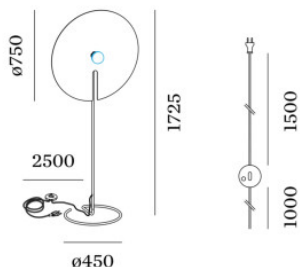

Wever & Ducré Mirro Floor 3.0

Lampadaire Wever & Ducré Mirro Floor 3.0 en aluminium thermolaqué mat et panneau composite aluminium réfléchissant sur une face. Pour ampoules E27, câble textile noir avec prise et interrupteur variateur.

noir mat / aluminium	569,00 €-PDSF-671,00-€
MPN	6312E0LB0
EAN	5404037331666
noir mat / chromé	569,00 €-PDSF-671,00-€
MPN	6312E0NB0
EAN	5404037331673

29.04.2024 19:22:47

Tous les prix indiqués sont avec 19% TVA pour livraison en Deutschland à laquelle s'ajoutent le cas échéant des Coûts d'expédition