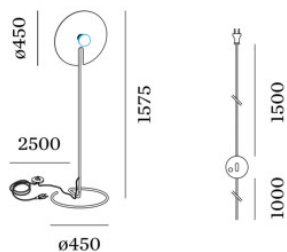

Wever & Ducré Mirro Floor 2.0

Lampadaire Wever & Ducré Mirro Floor 2.0 en aluminium thermolaqué mat et panneau composite aluminium réfléchissant sur une face. Pour ampoules E27, câble textile noir avec prise et interrupteur variateur.

noir mat / aluminium	409,00 €-PDSF-488,00-€
MPN	6311E0LB0
EAN	5404037331635
noir mat / chromé	409,00 €-PDSF-488,00-€
MPN	6311E0NB0
EAN	5404037331642

03.05.2024 20:38:53

Tous les prix indiqués sont avec 19% TVA pour livraison en Deutschland à laquelle s'ajoutent le cas échéant des Coûts d'expédition