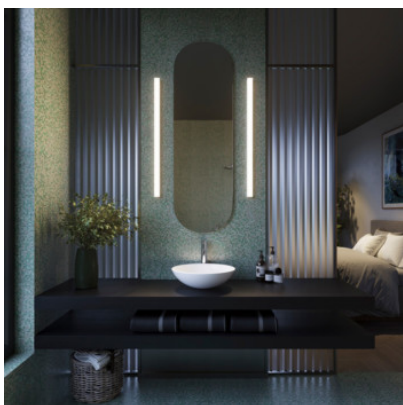

Wever & Ducré Mirbi Long IP44 Wall 3.0

Applique murale LED Wever & Ducré Mirbi Long IP44 Wall 3.0 en aluminium thermolaqué et couvercle en PMMA opale. Avec sélecteur de puissance (puissance élevée ou faible).

blanc mat	669,00 € ~~PDFS 791,00 €~~
MPN	329388W3
EAN	5404037327904
Flux lumineux (lm)	1050-1700

01.05.2024 12:01:09

Tous les prix indiqués sont avec 19% TVA pour livraison en Deutschland à laquelle s'ajoutent le cas échéant des Coûts d'expédition