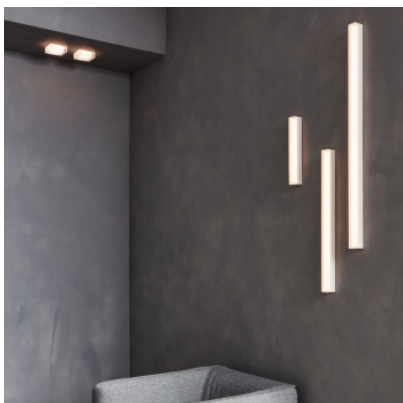

Wever & Ducré Mirbi Long IP44 Wall 3.0

Applique murale LED Wever & Ducré Mirbi Long IP44 Wall 3.0 en aluminium thermolaqué et couvercle en PMMA opale. Avec sélecteur de puissance (puissance élevée ou faible).

blanc mat	669,00 € ~~PDFS 791,00 €~~
MPN	329388W3
EAN	5404037327904
Flux lumineux (lm)	1050-1700

01.05.2024 12:01:09

Tous les prix indiqués sont avec 19% TVA pour livraison en Deutschland à laquelle s'ajoutent le cas échéant des Coûts d'expédition