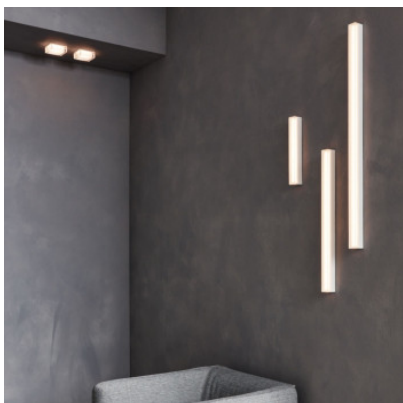

Wever & Ducré Mirbi Long IP44 Wall 2.0

Applique murale LED Wever & Ducré Mirbi Long IP44 Wall 2.0 en aluminium thermolaqué et couvercle en PMMA opale. Avec sélecteur de puissance (puissance élevée ou faible).

blanc mat	349,00 € ~~414,00 €~~
MPN	329288W3
EAN	5404037327881
Flux lumineux (lm)	685-1100

30.04.2024 15:25:54

Tous les prix indiqués sont avec 19% TVA pour livraison en Deutschland à laquelle s'ajoutent le cas échéant des Coûts d'expédition