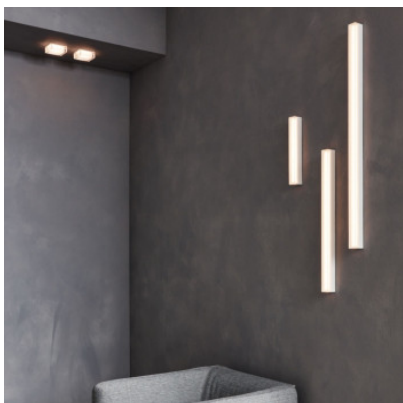

Wever & Ducré Mirbi Long IP44 Wall 1.0

Applique murale LED Wever & Ducré Mirbi Long IP44 Wall 1.0 en aluminium thermolaqué et couvercle en PMMA opale. Avec sélecteur de puissance (puissance élevée ou faible).

blanc mat	219,00 € - ~~PDFS-259,00 €~~
MPN	329188W3
EAN	5404037327867
Flux lumineux (lm)	360-585

01.05.2024 14:05:30

Tous les prix indiqués sont avec 19% TVA pour livraison en Deutschland à laquelle s'ajoutent le cas échéant des Coûts d'expédition