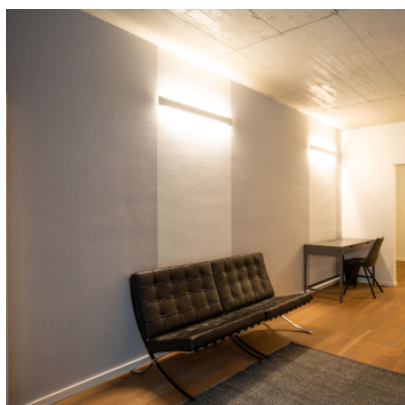

Wever & Ducré Miles Wall 9.0

Applique murale à LED Wever & Ducré Miles Wall 9.0 en aluminium moulé sous pression enduit de poudre mate. Répartition indirecte de la lumière. Bord de fuite dimmable.

blanc mat	349,00 €-PDSF-408,00 €
MPN	317878W3
EAN	5404037327348
Flux lumineux (lm)	1560
noir mat	349,00 €-PDSF-408,00 €
MPN	317878B3
EAN	5404037327300
Flux lumineux (lm)	1560