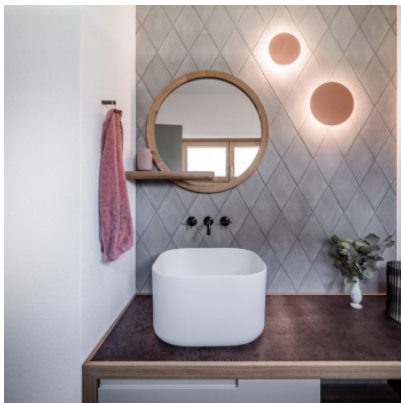

Wever & Docré Miles Wall 3.0 Round

Applique murale à LED Wever & Docré Miles Wall 3.0 Round en aluminium ou en marbre mat thermolaqué / peint à l'eau. Répartition indirecte de la lumière. Bord de fuite dimmable.