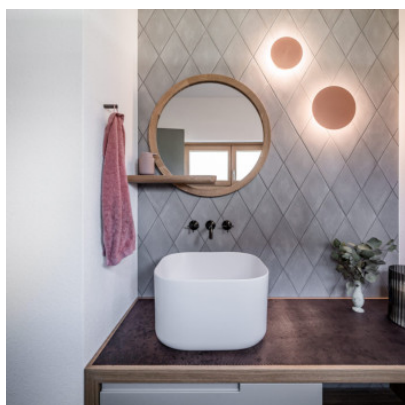

Wever & Docré Miles Wall 2.0 Round

Applique murale à LED Wever & Docré Miles Wall 2.0 Round en aluminium ou en marbre mat thermolaqué / peint à l'eau. Répartition indirecte de la lumière. Bord de fuite dimmable.