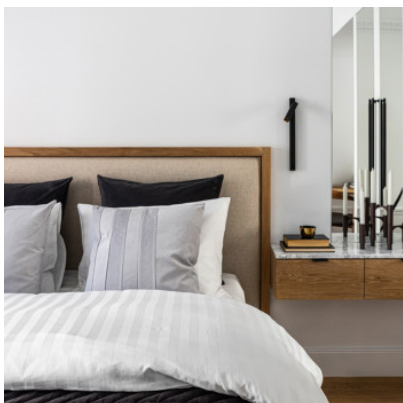

Wever & Ducré Mick Snooze Wall 1.0

Applique murale à LED Wever & Ducré Mick Snooze Wall 1.0 en aluminium moulé sous pression peint par poudrage mat. Rotatif à 350° et pivotant à 90°. Angle de faisceau 18°. Avec interrupteur marche/arrêt.

blanc mat / gold	289,00 €-PDSF-339,00-€
MPN	159643J3
EAN	5404037307395
Flux lumineux (lm)	185
noir mat / gold	289,00 €-PDSF-339,00-€
MPN	159643K3
EAN	5404037307418
Flux lumineux (lm)	185

01.05.2024 5:22:41

Tous les prix indiqués sont avec 19% TVA pour livraison en Deutschland à laquelle s'ajoutent le cas échéant des Coûts d'expédition