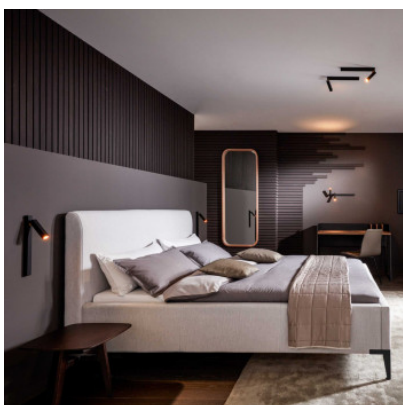

Wever & Ducré Mick Ceiling 1.0

Plafonnier LED Wever & Ducré Mick Ceiling 1.0 en aluminium moulé sous pression mat et peint par poudrage. Rotatif à 350° et pivotant à 90°. Angle de faisceau 18°. Bord de fuite dimmable.

blanc mat / gold	259,00 €-PDSF-307,00-€
MPN	159144J3
EAN	5404037307111
Flux lumineux (lm)	400
noir mat / gold	259,00 €-PDSF-307,00-€
MPN	159144K3
EAN	5404037307135
Flux lumineux (lm)	400

29.04.2024 14:07:40

Tous les prix indiqués sont avec 19% TVA pour livraison en Deutschland à laquelle s'ajoutent le cas échéant des Coûts d'expédition