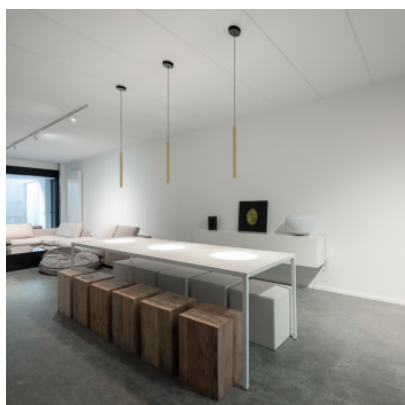

Wever & Ducré Match Suspended 5.0

Suspension LED Wever & Ducré Match Suspended 5.0 en aluminium moulé sous pression mat, peint par poudrage. Angle de faisceau 33°. Bord de fuite dimmable.

blanc mat	189,00 €-PDSF-220,00-€
MPN	279364W3
EAN	5404037325108
Flux lumineux (lm)	425
champagne	189,00 €-PDSF-225,00-€
MPN	279364M3
EAN	5404037325085
Flux lumineux (lm)	425
noir mat	189,00 €-PDSF-220,00-€
MPN	279364B3
EAN	5404037325047
Flux lumineux (lm)	425
aluminium brossé	199,00 €-PDSF-231,00-€
MPN	279364L3
EAN	5404037325061
Flux lumineux (lm)	425