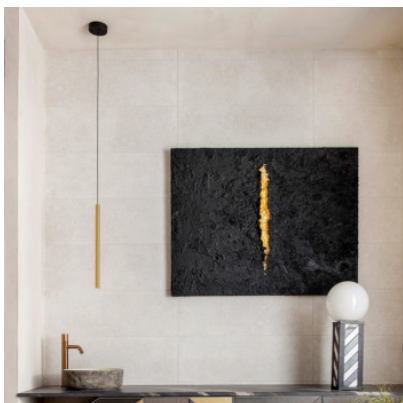

Wever & Ducré Match Suspended 3.0

Suspension LED Wever & Ducré Match Suspended 1.0 en aluminium moulé sous pression mat, peint par poudrage. Angle de faisceau 33°. Bord de fuite dimmable.

aluminium brossé	179,00 € -PDSF-213,00 €
MPN	279264L3
EAN	5404037324989
Flux lumineux (lm)	425
blanc mat	179,00 € -PDSF-206,00 €
MPN	279264W3
EAN	5404037325023
Flux lumineux (lm)	425
champagne	179,00 € -PDSF-209,00 €
MPN	279264M3
EAN	5404037325009
Flux lumineux (lm)	425
noir mat	179,00 € -PDSF-206,00 €
MPN	279264B3
EAN	5404037324965
Flux lumineux (lm)	425