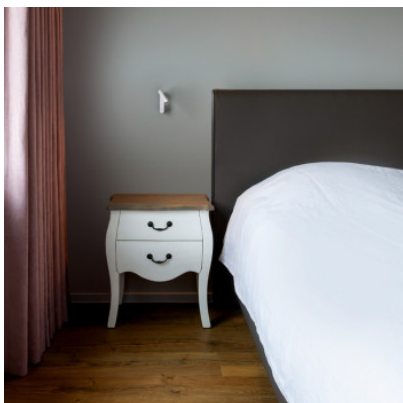

Wever & Ducré Match Snooze Wall 1.0

Applique murale à LED Wever & Ducré Match Snooze Wall 1.0 en aluminium moulé sous pression peint par poudrage mat. Rotatif à 350° et pivotant à 90°. Avec interrupteur marche/arrêt.

blanc mat	199,00 €-PDSF-232,00-€
MPN	177353W3
EAN	5404037311453
Flux lumineux (lm)	330
noir mat	199,00 €-PDSF-232,00-€
MPN	177353B3
EAN	5404037311439
Flux lumineux (lm)	330

29.04.2024 9:13:23

Tous les prix indiqués sont avec 19% TVA pour livraison en Deutschland à laquelle s'ajoutent le cas échéant des Coûts d'expédition