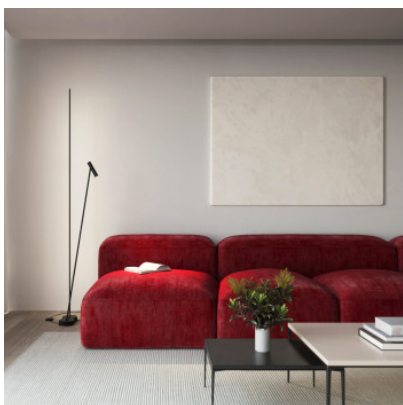

Wever & Ducré Match Floor 1.0

Lampadaire LED Wever & Ducré Match Floor 1.0 en aluminium thermolaqué. La tige de la lampe peut être inclinée de 10°, le réflecteur peut être tourné de 360° et incliné de 145°. Avec variateur sur le câble.

blanc mat	269,00 €-PDSF-315,00-€
MPN	477154W3
EAN	5404037361175
Flux lumineux (lm)	560
noir mat	269,00 €-PDSF-315,00-€
MPN	477154B3
EAN	5404037361168
Flux lumineux (lm)	560

12.05.2024 9:18:28

Tous les prix indiqués sont avec 19% TVA pour livraison en Deutschland à laquelle s'ajoutent le cas échéant des Coûts d'expédition