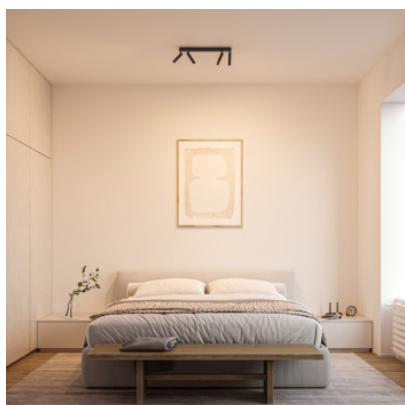

Wever & Ducré Match Ceiling 4.0

Plafonnier LED Wever & Ducré Match Ceiling 4.0 en aluminium moulé sous pression mat et peint par poudrage. Rotatif à 350° et pivotant à 90°. Bord de fuite dimmable.

blanc mat	439,00 € PDSF 518,00 €
MPN	177454W3
EAN	5404037359004
Flux lumineux (lm)	2140
noir mat	439,00 € PDSF 518,00 €
MPN	177454B3
EAN	5404037358984
Flux lumineux (lm)	2140