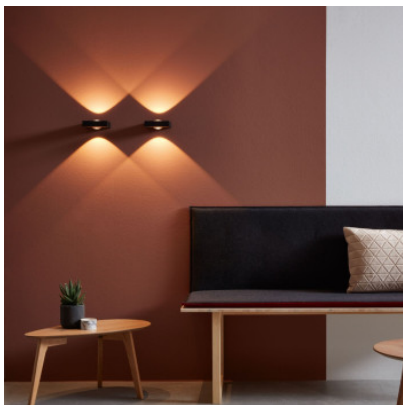

Wever & Ducré Leens Wall 2.0

Applique murale LED Wever & Ducré Leens Wall 2.0 en aluminium thermolaqué. Émission de lumière vers le haut et vers le bas. Bord de fuite dimmable.

blanc mat	299,00 €-PDSF-355,00-€
MPN	311274W5
EAN	5404037326334
Flux lumineux (lm)	640
noir mat	299,00 €-PDSF-355,00-€
MPN	311274B5
EAN	5404037326310
Flux lumineux (lm)	640
aluminium brossé	319,00 €-PDSF-375,00-€
MPN	311274L5
EAN	5404037326327
Flux lumineux (lm)	640