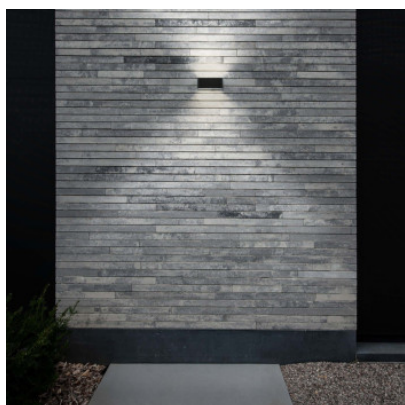

Wever & Ducré Kiosk Outdoor Wall 1.0

Applique d'extérieur LED Wever & Ducré Kiosk Outdoor Wall 1.0 en aluminium thermolaqué.
Émission de lumière vers le haut et vers le bas. Bord de fuite dimmable. IP65.

anthracite	219,00 €-PDSF-256,00-€
MPN	707174A3
EAN	5404037332427
Flux lumineux (lm)	900

blanc mat	219,00 €-PDSF-256,00-€
MPN	707174W3
EAN	5404037332489
Flux lumineux (lm)	900

noir mat	219,00 €-PDSF-256,00-€
MPN	707174B3
EAN	5404037332441
Flux lumineux (lm)	900

01.05.2024 11:53:49

Tous les prix indiqués sont avec 19% TVA pour livraison en Deutschland à laquelle s'ajoutent le cas échéant des Coûts d'expédition