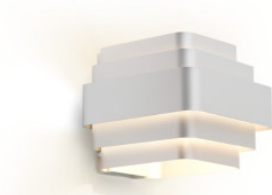

Wever & Ducré J.J.W. Wall 02

Applique murale Wever & Ducré J.J.W. Wall 02 en aluminium pour une distribution lumineuse vers le haut et vers le bas. Pour lampes E27. Dimmable par phase.

argent anodisé	409,00 €-PDSF-488,00-€
MPN	2055E0S0
EAN	5404037317547
bronze	409,00 €-PDSF-488,00-€
MPN	2055E0Q0
EAN	5404037317530
doré	409,00 €-PDSF-488,00-€
MPN	2055E0G0
EAN	5404037317523

Ampoules 1 x E27 LED.
Dimensions Largeur 17,5 cm, hauteur 15 cm, profondeur 18,8 cm, poids 1 kg.

03.05.2024 20:04:40

Tous les prix indiqués sont avec 19% TVA pour livraison en Deutschland à laquelle s'ajoutent le cas échéant des Coûts d'expédition