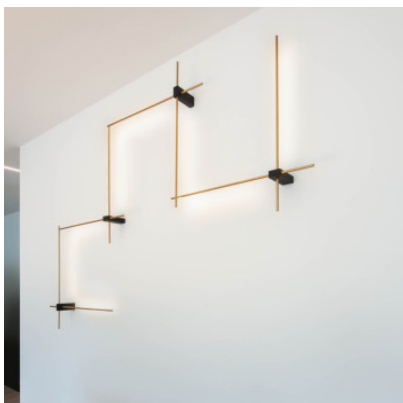

Wever & Ducré Finlin Wall 4.0

Applique murale LED Wever & Ducré Finlin Wall 4.0 en aluminium thermolaqué mat et diffuseur en PMMA opale. Emission lumineuse latérale pour éclairage indirect. Bord de fuite dimmable.

noir mat	319,00 €-PDSF-375,00-€
MPN	370884B3
EAN	5404037330492
Flux lumineux (lm)	905

noir mat / champagne	319,00 €-PDSF-375,00-€
MPN	370884CH3
EAN	5404037330515
Flux lumineux (lm)	905

02.05.2024 8:03:14

Tous les prix indiqués sont avec 19% TVA pour livraison en Deutschland à laquelle s'ajoutent le cas échéant des Coûts d'expédition