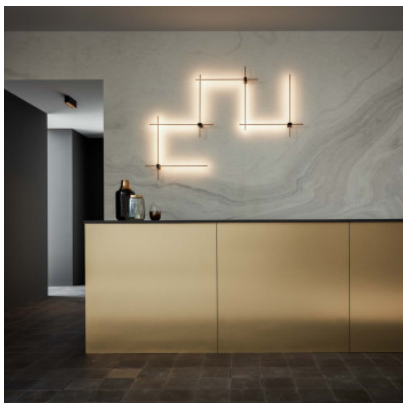

Wever & Ducré Finlin Wall 4.0

Applique murale LED Wever & Ducré Finlin Wall 4.0 en aluminium thermolaqué mat et diffuseur en PMMA opale. Emission lumineuse latérale pour éclairage indirect. Bord de fuite dimmable.

noir mat	319,00 €-PDSF-375,00-€
MPN	370884B3
EAN	5404037330492
Flux lumineux (lm)	905

noir mat / champagne	319,00 €-PDSF-375,00-€
MPN	370884CH3
EAN	5404037330515
Flux lumineux (lm)	905

02.05.2024 8:03:14

Tous les prix indiqués sont avec 19% TVA pour livraison en Deutschland à laquelle s'ajoutent le cas échéant des Coûts d'expédition