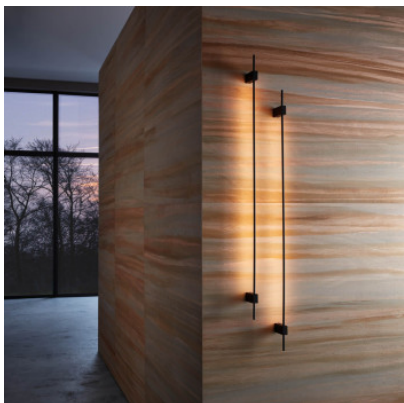

Wever & Ducré Finlin Wall 3.0

Applique murale LED Wever & Ducré Finlin Wall 3.0 en aluminium thermolaqué mat et diffuseur en PMMA opale. Emission lumineuse latérale pour éclairage indirect. Bord de fuite dimmable.

noir mat	289,00 €-PDSF-343,00-€
MPN	370784B3
EAN	5404037330454
Flux lumineux (lm)	905
noir mat / champagne	289,00 €-PDSF-343,00-€
MPN	370784CH3
EAN	5404037330478
Flux lumineux (lm)	905

29.04.2024 8:24:52

Tous les prix indiqués sont avec 19% TVA pour livraison en Deutschland à laquelle s'ajoutent le cas échéant des Coûts d'expédition