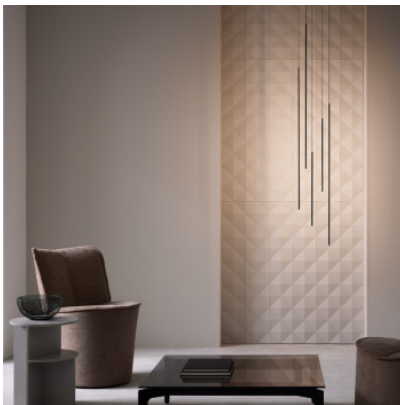

Wever & Ducré Finlin Suspended 3.0

Suspension LED Wever & Ducré Finlin Suspended 3.0 en aluminium thermolaqué mat et diffuseur en PMMA. Emission lumineuse latérale pour éclairage indirect. Bord de fuite dimmable.

noir mat	289,00 €-PDSF-339,00-€
MPN	270384B3
EAN	5404037324927
Flux lumineux (lm)	870
noir mat / champagne	289,00 €-PDSF-339,00-€
MPN	270384CH3
EAN	5404037324941
Flux lumineux (lm)	870

01.05.2024 20:25:34

Tous les prix indiqués sont avec 19% TVA pour livraison en Deutschland à laquelle s'ajoutent le cas échéant des Coûts d'expédition