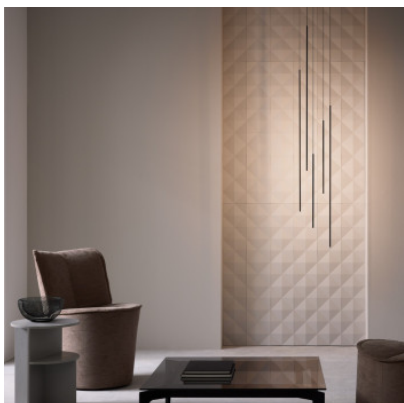

Wever & Ducré Finlin Suspended 2.0

Suspension LED Wever & Ducré Finlin Suspended 2.0 en aluminium thermolaqué mat et diffuseur en PMMA. Emission lumineuse latérale pour éclairage indirect. Bord de fuite dimmable.

noir mat	249,00 €-PDSF-295,00-€
MPN	270284B3
EAN	5404037324880
Flux lumineux (lm)	655
noir mat / champagne	249,00 €-PDSF-295,00-€
MPN	270284CH3
EAN	5404037324903
Flux lumineux (lm)	655

04.05.2024 21:09:22

Tous les prix indiqués sont avec 19% TVA pour livraison en Deutschland à laquelle s'ajoutent le cas échéant des Coûts d'expédition