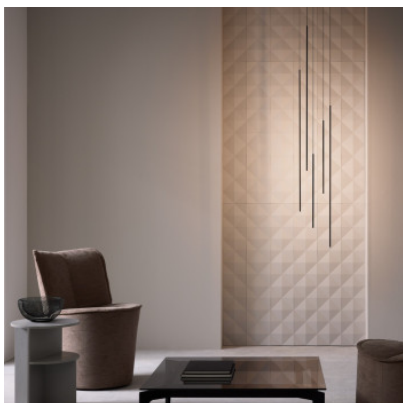

Wever & Ducré Finlin Suspended 1.0

Suspension LED Wever & Ducré Finlin Suspended 1.0 en aluminium thermolaqué mat et diffuseur en PMMA. Emission lumineuse latérale pour éclairage indirect. Bord de fuite dimmable.

noir mat	239,00 €-PDSF-284,00-€
MPN	270184B3
EAN	5404037324842
Flux lumineux (lm)	430
noir mat / champagne	239,00 €-PDSF-284,00-€
MPN	270184CH3
EAN	5404037324866
Flux lumineux (lm)	430

03.05.2024 15:02:22

Tous les prix indiqués sont avec 19% TVA pour livraison en Deutschland à laquelle s'ajoutent le cas échéant des Coûts d'expédition