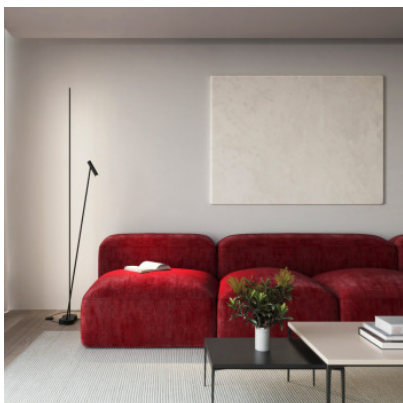

Wever & Ducré Finlin Floor 1.0

Lampadaire LED Wever & Ducré Finlin Floor 1.0 en aluminium thermolaqué et diffuseur en PMMA opale. Distribution unilatérale pour éclairage direct ou indirect. Inclinable de 10°. Avec variateur sur le câble.

blanc mat	279,00 €-PDSF-328,00-€
MPN	470184W3
EAN	5404037361151
Flux lumineux (lm)	1380
noir mat	279,00 €-PDSF-328,00-€
MPN	470184B3
EAN	5404037361144
Flux lumineux (lm)	1380

10.05.2024 16:34:46

Tous les prix indiqués sont avec 19% TVA pour livraison en Deutschland à laquelle s'ajoutent le cas échéant des Coûts d'expédition