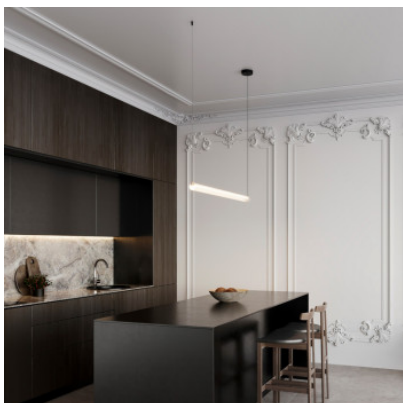

## Wever & Ducré Finelle Suspended 1.0

Suspension LED Wever & Ducré Finelle Suspended 1.0 en aluminium thermolaqué et diffuseur en verre nervuré. Bord de fuite dimmable.

champagne	479,00 €-PDSF-565,00-€
MPN	272184B3
EAN	5404037360895
Flux lumineux (lm)	950
noir mat	479,00 €-PDSF-565,00-€
MPN	272184M3
EAN	5404037360901
Flux lumineux (lm)	950