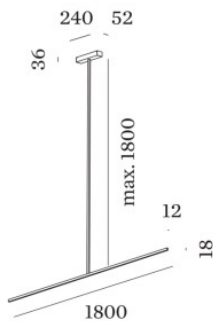

## Wever & Ducré Fil Suspended 2.0

Suspension LED Wever & Ducré Fil Suspended 2.0 en aluminium thermolaqué mat. Émission de lumière directe vers le bas. Bord de fuite dimmable.

noir mat	459,00 €-PDSF-545,00 €
MPN	2544M4B3
EAN	5404037322008
Flux lumineux (lm)	1060