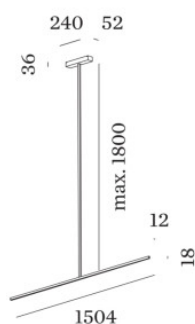

Wever & Ducré Fil Suspended 1.0

Suspension LED Wever & Ducré Fil Suspended 1.0 en aluminium thermolaqué mat. Émission de lumière directe vers le bas. Bord de fuite dimmable.

noir mat	419,00 € -PDSF- 497,00 €
MPN	2543M4B3
EAN	5404037321988
Flux lumineux (lm)	880