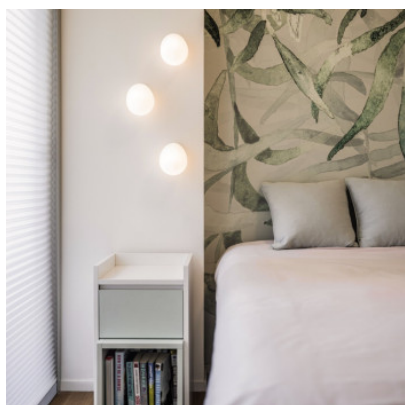

Wever & Ducré Dro Wall 1.0

Applique murale Wever & Ducré Dro Wall 1.0 avec luminaire en aluminium thermolaqué mat et verre opale soufflé à la bouche. Pour ampoules G9. Dimmable par phase.

blanc mat / verre opalin blanc	149,00 € PDSF 173,00 €
MPN	3431G0W0
EAN	5404037330164