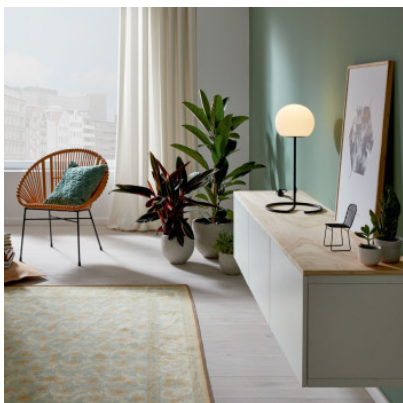

Wever & Ducre Dro Table 2.0

Lampe de table Wever & Ducre Dro Table 2.0 avec luminaire en aluminium mat peint par poudrage et verre opale soufflé à la bouche. Pour ampoules E14. Câble textile noir avec prise et interrupteur variateur.

noir mat / verre opalin blanc	349,00 €-PDSF-408,00-€
MPN	6432C0WB0
EAN	5404037332175

02.05.2024 2:59:48

Tous les prix indiqués sont avec 19% TVA pour livraison en Deutschland à laquelle s'ajoutent le cas échéant des Coûts d'expédition