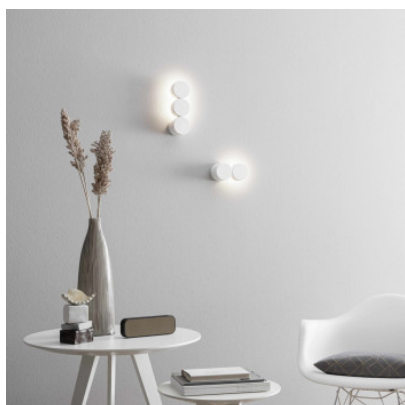

Wever & Ducré Dot Wall 3.0

Applique murale LED Wever & Ducré Dot Wall 3.0 en aluminium mat thermolaqué ou peint à l'eau. Eclairage indirect. Bord de fuite dimmable.

blanc mat	209,00 €-PDSF-248,00-€
MPN	330264W3
EAN	5404037328062
Flux lumineux (lm)	800

champagne	209,00 €-PDSF-248,00-€
MPN	330264M3
EAN	5404037328024
Flux lumineux (lm)	800

noir mat	209,00 €-PDSF-248,00-€
MPN	330264B3
EAN	5404037328000
Flux lumineux (lm)	800

03.05.2024 6:42:40

Tous les prix indiqués sont avec 19% TVA pour livraison en Deutschland à laquelle s'ajoutent le cas échéant des Coûts d'expédition