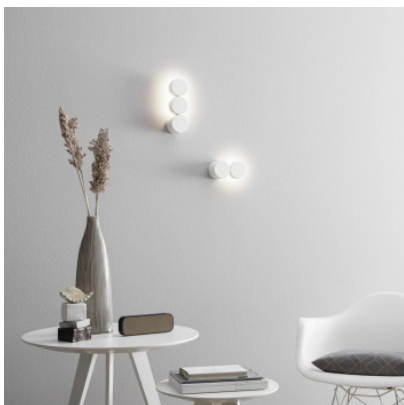

Wever & Ducré Dot Wall 2.0

Applique murale LED Wever & Ducré Dot Wall 2.0 en aluminium mat thermolaqué ou peint à l'eau. Eclairage indirect. Bord de fuite dimmable.

blanc mat	149,00 €-PDSF-177,00 €
MPN	330164W3
EAN	5404037327980
Flux lumineux (lm)	400
champagne	149,00 €-PDSF-177,00 €
MPN	330164M3
EAN	5404037327942
Flux lumineux (lm)	400
noir mat	149,00 €-PDSF-177,00 €
MPN	330164B3
EAN	5404037327928
Flux lumineux (lm)	400