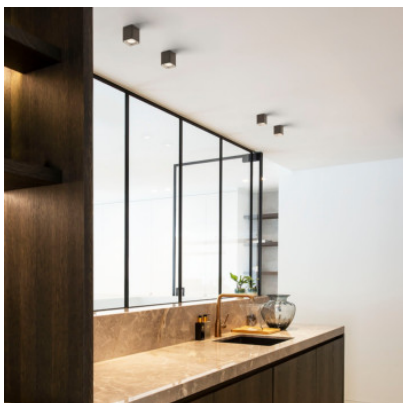

Wever & Ducré Docus Mini Ceiling 1.0 PAR16

Plafonnier Wever & Ducré Docus Mini Ceiling 1.0 en aluminium moulé sous pression peint par poudrage avec bords arrondis. Pour ampoules GU10. Dimmable par phase.

blanc mat	59,00 € ~~PDSF 73,00 €~~
MPN	258320W0
EAN	5404037323753
noir mat	59,00 € ~~PDSF 73,00 €~~
MPN	258320B0
EAN	5404037323739

16.05.2024 11:15:03

Tous les prix indiqués sont avec 19% TVA pour livraison en Deutschland à laquelle s'ajoutent le cas échéant des Coûts d'expédition