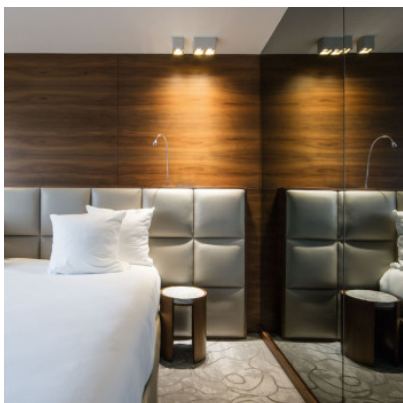

## Wever & Ducré Docus Ceiling 2.0 LED

Plafonnier LED Wever & Ducré Docus Ceiling 2.0 en aluminium moulé sous pression peint par poudrage ou brossé avec bords arrondis. Angle de faisceau 21° (moyen). Bord de fuite dimmable.

aluminium brossé	279,00 €-PDSF-333,00-€
MPN	186458L3
EAN	5404037314980
Flux lumineux (lm)	1340
blanc mat	279,00 €-PDSF-328,00-€
MPN	186458W3
EAN	5404037315048
Flux lumineux (lm)	1340
noir mat	279,00 €-PDSF-328,00-€
MPN	186458B3
EAN	5404037314928
Flux lumineux (lm)	1340