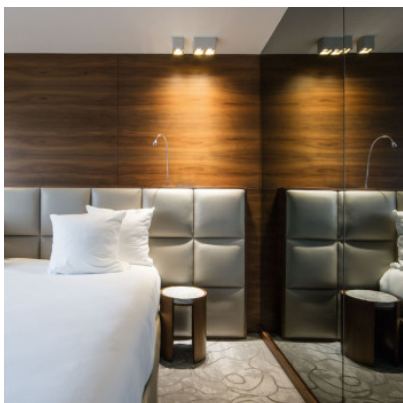

## Wever & Ducré Docus Ceiling 2.0 LED DTW

Plafonnier LED Wever & Ducré Docus Ceiling 2.0 en aluminium moulé sous pression peint par poudrage ou brossé avec bords arrondis. Angle de faisceau 21° (moyen). Bord de fuite dimmable. Dim-to-Warm.

aluminium brossé	279,00 €-PDSF-333,00-€
MPN	186458L9
EAN	5404037315000
Flux lumineux (lm)	1340
blanc mat	279,00 €-PDSF-328,00-€
MPN	186458W9
EAN	5404037315062
Flux lumineux (lm)	1340
noir mat	279,00 €-PDSF-328,00-€
MPN	186458B9
EAN	5404037314942
Flux lumineux (lm)	1340