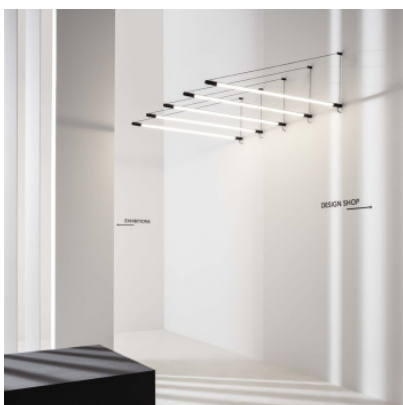

02.05.2024 6:52:42

Tous les prix indiqués sont avec 19% TVA pour livraison en Deutschland à laquelle s'ajoutent le cas échéant des Coûts d'expédition