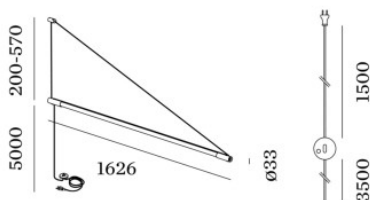

02.05.2024 6:52:42

Tous les prix indiqués sont avec 19% TVA pour livraison en Deutschland à laquelle s'ajoutent le cas échéant des Coûts d'expédition