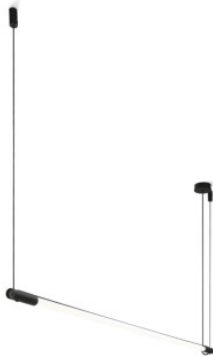

Wever & Ducré Darf Suspended 1.2

Suspension LED Wever & Ducré Darf Suspended 1.2 en fonte d'aluminium thermolaqué mat, câble texturé noir. Bord de fuite dimmable.

noir mat	299,00 €-PDF-356,00-€
MPN	2561T8B3
EAN	5404037322138
Flux lumineux (lm)	2780