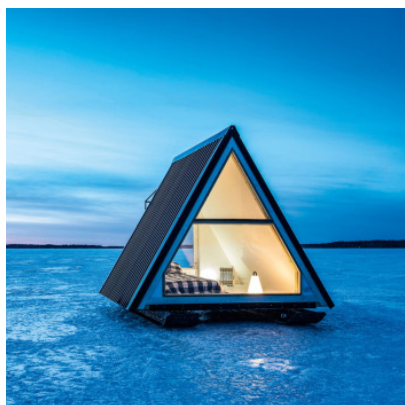

Wever & Ducré Costa 1.0

Lampe LED à piles Wever & Ducré Costa 1.0 en polyéthylène et polypropylène. Autonomie d'au moins 8 heures, temps de charge 5 heures. Avec fonction dim-to-warm. Batterie 4000mA. Avec variateur tactile sur la base. IP65.

bleu d'eau	229,00 €-PDSF-273,00-€
MPN	8651865B9
EAN	5404037335220
Flux lumineux (lm)	130

noir mat	229,00 €-PDSF-273,00-€
MPN	8651860B9
EAN	5404037335206
Flux lumineux (lm)	130

28.04.2024 14:25:19

Tous les prix indiqués sont avec 19% TVA pour livraison en Deutschland à laquelle s'ajoutent le cas échéant des Coûts d'expédition