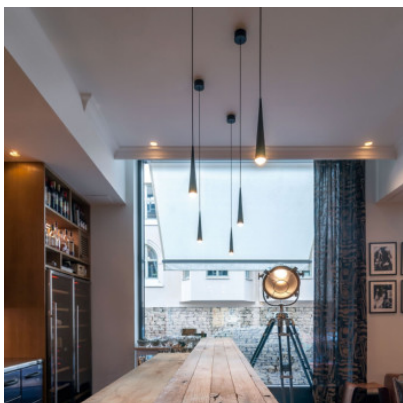

Wever & Ducré Cone Suspended 1.0

Suspension LED Wever & Ducré Cone Suspended 1.0 en aluminium thermolaqué mat. Angle de faisceau 38°. Bord de fuite dimmable.

blanc mat	269,00 €-PDSF-320,00 €
MPN	200184W3
EAN	5404037317431
Flux lumineux (lm)	405
noir mat	269,00 €-PDSF-320,00 €
MPN	200184B3
EAN	5404037317424
Flux lumineux (lm)	405