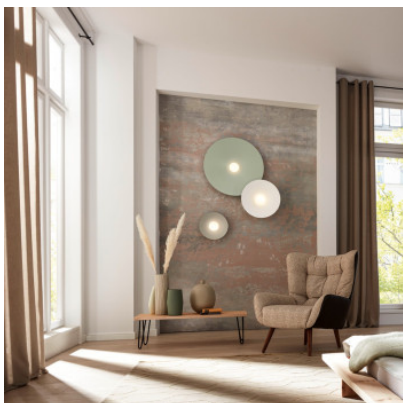

Wever & Ducré Clea Wall 3.0

Plafonnier LED Wever & Ducré Clea Ceiling 3.0 avec base en aluminium, thermolaqué ou peint à l'eau, abat-jour en acier et verre opale soufflé à la bouche. Répartition lumineuse diffuse. Bord de fuite dimmable.

blanc matt	529,00 €-PDSF-625,00-€
MPN	181684W3
EAN	5404037312856
Flux lumineux (lm)	615
noir matt	529,00 €-PDSF-625,00-€
MPN	181684B3
EAN	5404037312795
Flux lumineux (lm)	615
Feel Jade	559,00 €-PDSF-664,00-€
MPN	181684F3
EAN	5404037312818
Flux lumineux (lm)	615
Silk Grey	559,00 €-PDSF-664,00-€
MPN	181684SG3
EAN	5404037312832
Flux lumineux (lm)	615