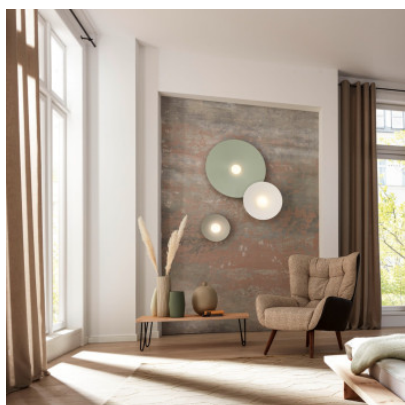

Wever & Ducré Clea Wall 2.0

Plafonnier LED Wever & Ducré Clea Ceiling 2.0 avec base en aluminium, thermolaqué ou peint à l'eau, abat-jour en acier et verre opale soufflé à la bouche. Répartition lumineuse diffuse. Bord de fuite dimmable.

| | |
|--------------------|------------------------|
| blanc matt | 409,00 €-PDSF-488,00-€ |
| MPN | 181584W3 |
| EAN | 5404037312771 |
| Flux lumineux (lm) | 615 |
| noir matt | 409,00 €-PDSF-488,00-€ |
| MPN | 181584B3 |
| EAN | 5404037312719 |
| Flux lumineux (lm) | 615 |
| Feel Jade | 449,00 €-PDSF-524,00-€ |
| MPN | 181584F3 |
| EAN | 5404037312733 |
| Flux lumineux (lm) | 615 |
| Silk Grey | 449,00 €-PDSF-524,00-€ |
| MPN | 181584SG3 |
| EAN | 5404037312757 |
| Flux lumineux (lm) | 615 |